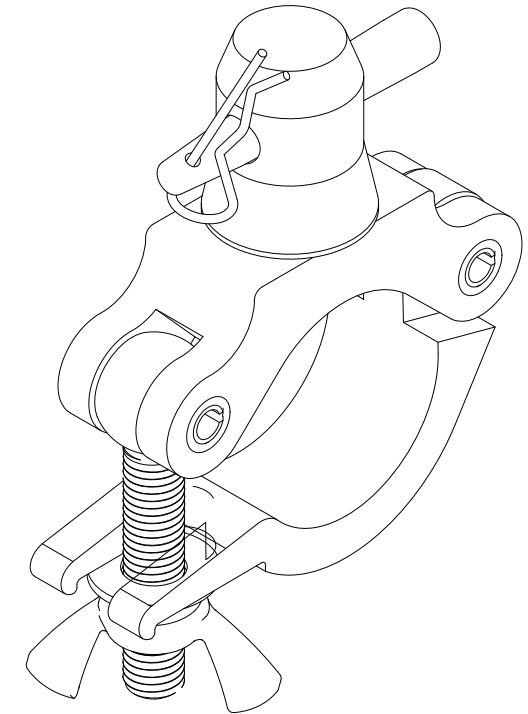

All dimensions are in mm / in
 Le misure sono espresse in mm / in

PROTRUSS LUMINOUS SYSTEMS		Drawing number Disegno numero	
Title Titolo C6028		Draw description Descrizione disegno	
Date Data 29-03-2021	Revision N. Versione N° 001	Sheet Foglio 01	of di 01
Checked Controllato			
Duplication of this drawing, either full or in part, is strictly prohibited without prior written authorization of Music&Lights Questo disegno non può essere copiato, riprodotto, mostrato a terzi senza autorizzazione della Music&Lights			