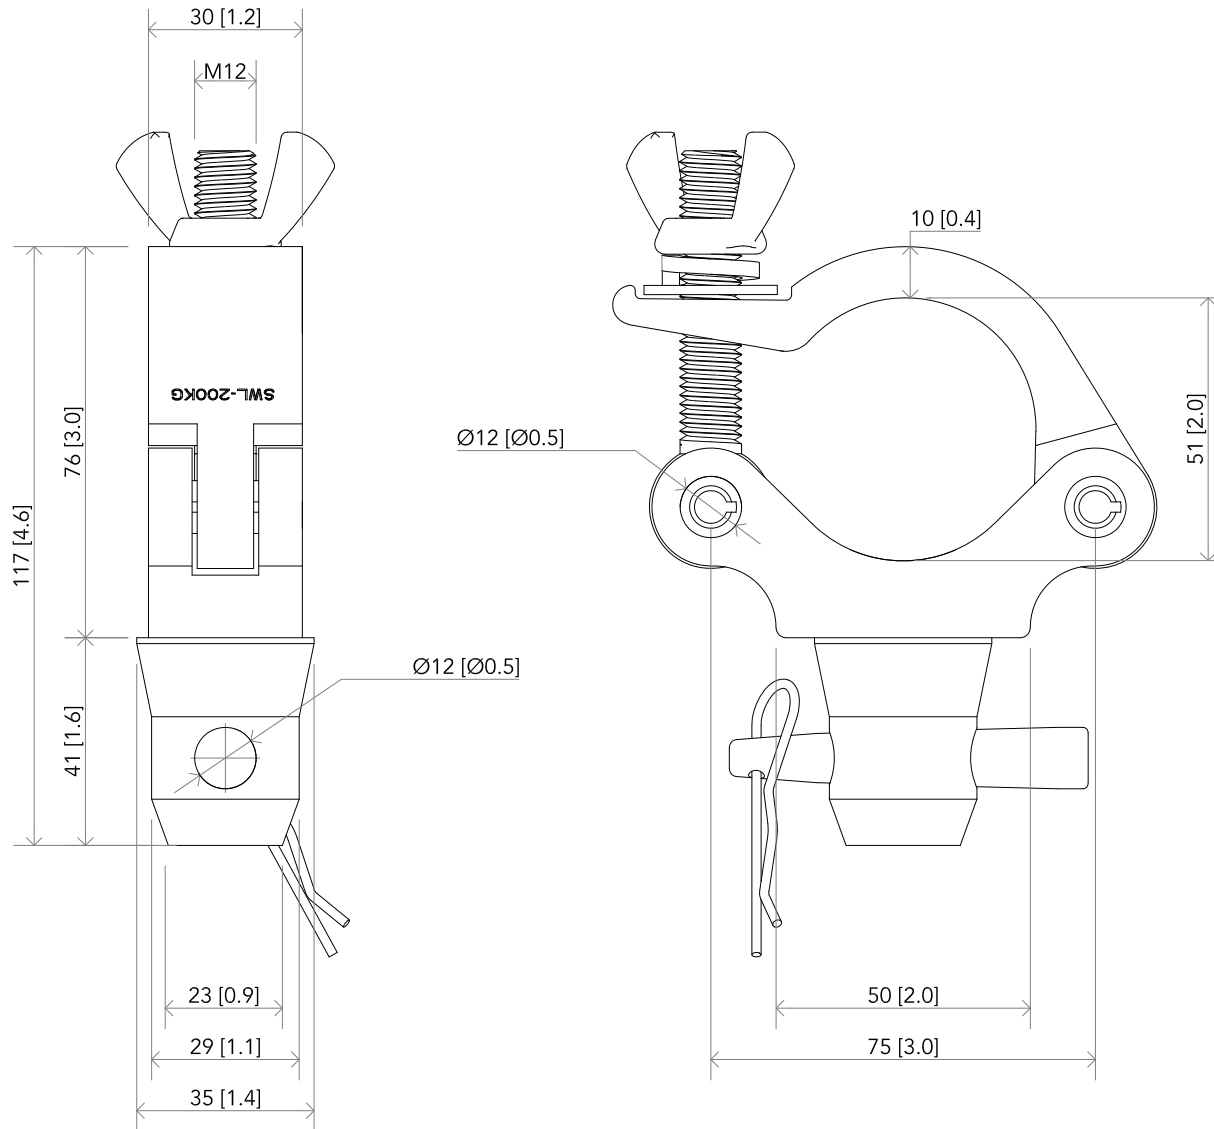

All dimensions are in mm / in
 Le misure sono espresse in mm / in

PROTRUSS LUMINOUS SYSTEMS		Drawing number Disegno numero	
Title Titolo C6028		Draw description Descrizione disegno	
Date Data 29-03-2021	Revision N. Versione N° 001	Sheet Foglio 01	of di 01
Checked Controllato			
Duplication of this drawing, either full or in part, is strictly prohibited without prior written authorization of Music&Lights Questo disegno non può essere copiato, riprodotto, mostrato a terzi senza autorizzazione della Music&Lights			